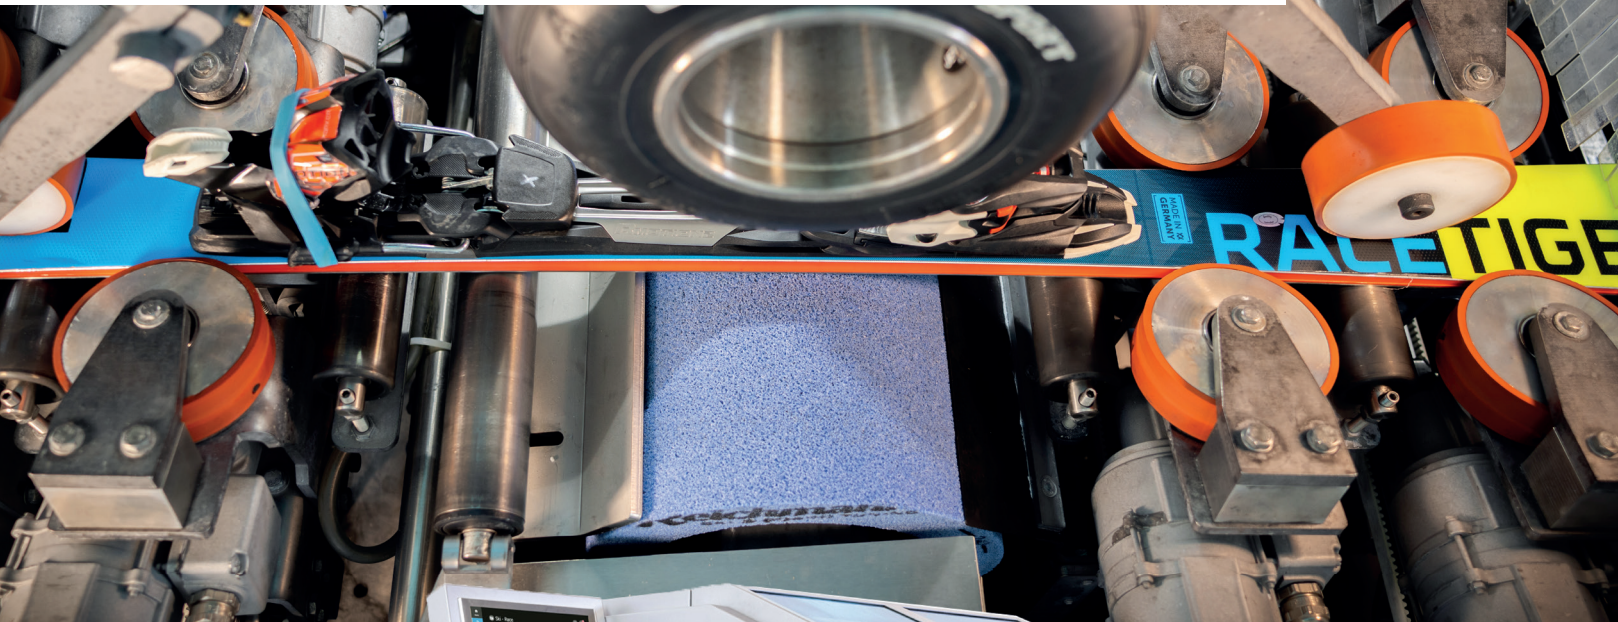

# DER NEUE SLOPE MASTER

Top-Service für Alpinski, Langlaufski & Boards.

**SCHÄRFSTE KANTEN** für perfekten Halt und maximale Sicherheit auf der Piste

**DREHFREUDIGE UND SCHNELLE SKI** dank individueller Belagstrukturen angepasst an Fahrkönnen, Skityp und Schneebedingungen

**ULTIMATIVER PISTENSPASS** auf Rennservice-Niveau durch modernste Technologien