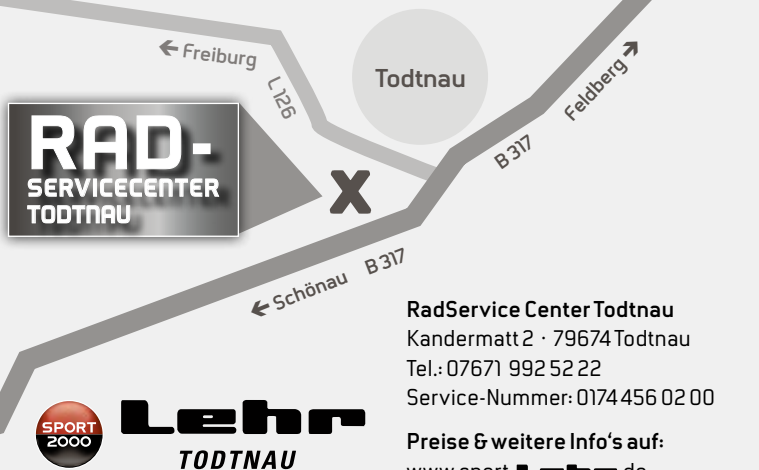

So finden Sie uns:

RadService Center Todtnau
Kandermatt 2 · 79674 Todtnau
Tel.: 07671 992 52 22
Service-Nummer: 0174 456 02 00

Preise & weitere Info's auf:
www.sport-Lehr.de

Lehr
TODTNAU

RAD- SERVICECENTER TODTNAU

*(Bei Bikeverleih Inc.)

Gruppentarife auf Anfrage

Lehr
TODTNAU
RadService Center Todtnau
 Kanderstatt 2 · 79674 Todtnau
 Tel.: 07671 992 52 22
 Service-Nummer: 0174 456 02 00