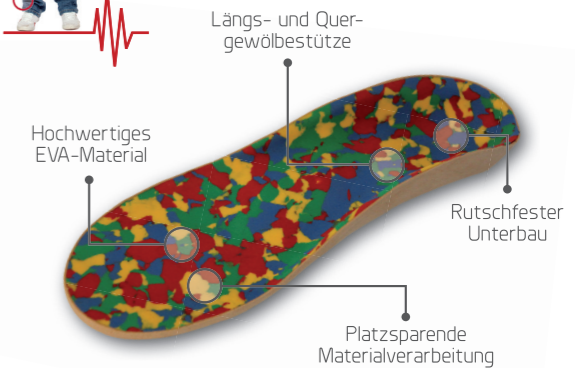

Diese Mehrzonen-Einlage besitzt gute Polstereigenschaften trotz geringer Materialstärke. Besonders geeignet für Bequemschuhe, die etwas Platz bieten.

Durch die Kombination verschiedener Materialien wird der Fuß optimal gebettet und entlastet.

orthopuls Elegance

Sehr flache und dünne Einlage, die dadurch besonders für elegante Schuhe geeignet ist.

Durch die hohe Flexibilität auch gut in Schuhen mit Absatz zu tragen. Auch in der 3/4-Variante erhältlich.

orthopuls Kids

Korrigiert Fehlstellungen und beugt gezielt einer weiteren Einschränkung vor. Ziel der Behandlung ist, dass die Fußfehlstellung durch gewisse Korrekturpunkte dauerhaft behoben wird.

orthopuls Worker