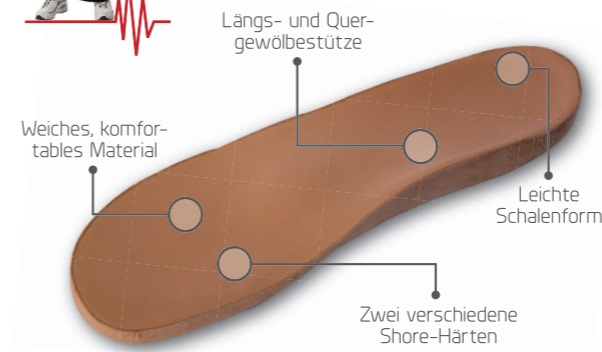

orthopuls Sport

Individuell abgestimmt auf die jeweilige Sportart und ausgestattet mit einer Längs- und Quergewölbestütze.

Für Sportarten mit hoher Rotationsbewegung wie z. B. Tennis, Badminton, Golf oder Laufsport geeignet.

orthopuls Aktiv

Individuell abgestimmt kann diese Einlage die Koordination und eine evtl. Rehabilitation positiv beeinflussen.

Daher eignet sich diese Einlage besonders für die Sporttherapie.

orthopuls Diabetes

Diese Mehrzonen-Einlage besitzt gute Polstereigenschaften trotz geringer Materialstärke. Besonders geeignet für Bequemschuhe, die etwas Platz bieten.

Durch die Kombination verschiedener Materialien wird der Fuß optimal gebettet und entlastet.

orthopuls Elegance

Sehr flache und dünne Einlage, die dadurch besonders für elegante Schuhe geeignet ist.

Durch die hohe Flexibilität auch gut in Schuhen mit Absatz zu tragen. Auch in der 3/4-Variante erhältlich.