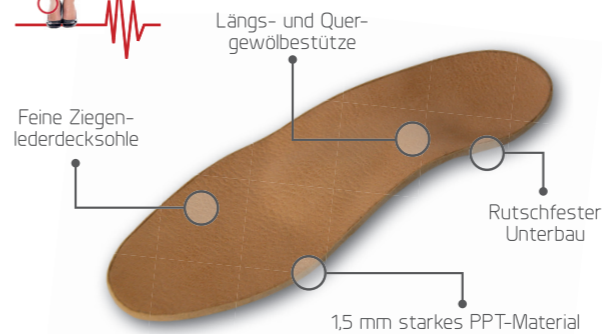

orthopuls Sport

Individuell abgestimmt auf die jeweilige Sportart und ausgestattet mit einer Längs- und Quergewölbestütze.

Für Sportarten mit hoher Rotationsbewegung wie z. B. Tennis, Badminton, Golf oder Laufsport geeignet.

orthopuls Aktiv

Individuell abgestimmt kann diese Einlage die Koordination und eine evtl. Rehabilitation positiv beeinflussen.

Daher eignet sich diese Einlage besonders für die Sporttherapie.

orthopuls Diabetes

Diese Mehrzonen-Einlage besitzt gute Polstereigenschaften trotz geringer Materialstärke. Besonders geeignet für Bequemschuhe, die etwas Platz bieten.

Durch die Kombination verschiedener Materialien wird der Fuß optimal gebettet und entlastet.

orthopuls Elegance

Sehr flache und dünne Einlage, die dadurch besonders für elegante Schuhe geeignet ist.

Durch die hohe Flexibilität auch gut in Schuhen mit Absatz zu tragen. Auch in der 3/4-Variante erhältlich.