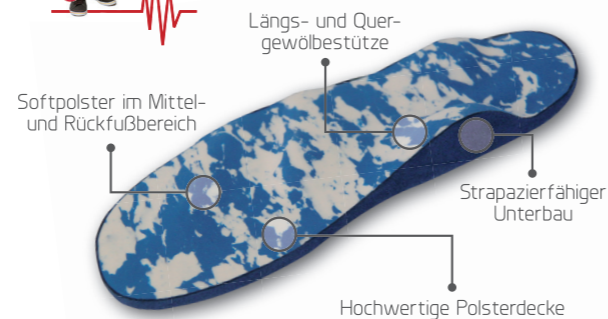

orthopuls

von Grevinga

Das Konzept

Mit **orthopuls** erhalten Sie eine Einlagenversorgung, die absolut individuell auf Sie abgestimmt ist. Jeder Fuß ist einzigartig und muss demnach auch individuell versorgt werden.

Ihre Füße bilden das Fundament, oder besser gesagt, die Basis Ihres Körpers. Ist das Fundament gestört, werden auch die darüberliegenden Gelenke bis hoch in den Rücken negativ beeinflusst. Unsere Orthopädie-Schuhtechniker haben mit **orthopuls** ein System entwickelt, das genau diesen Problemen entgegenwirkt.

Die Technologie

Für die Erstellung Ihrer **orthopuls**-Einlagen kombinieren wir neueste Technologien und traditionelles Handwerk. Dabei können wir auf eine große Kompetenz und unsere jahrelange Erfahrung zugreifen. Das Besondere an **orthopuls**-Einlagen ist die Verwendung spezieller Funktionselemente, die zu einer perfekt abgestimmten Einheit verschmelzen. Die ausschließliche Verwendung von geprüften Materialien ergänzt das Konzept optimal.

Ihre Vorteile

orthopuls-Einlagen können helfen, Schmerzen zu reduzieren, Fehlstellungen korrigieren und Ihre Füße wohltuend entlasten. Voraussetzung ist die Auswahl der richtigen Einlage und eine exakte Analyse. Das **orthopuls**-Einlagenkonzept erhalten Sie nur in unserem Fachgeschäft und ist somit eine perfekte Rundumversorgung aus einer Hand.

orthopuls Sport

Individuell abgestimmt auf die jeweilige Sportart und ausgestattet mit einer Längs- und Quergewölbestütze.

Für Sportarten mit hoher Rotationsbewegung wie z. B. Tennis, Badminton, Golf oder Laufsport geeignet.

orthopuls Aktiv

Individuell abgestimmt kann diese Einlage die Koordination und eine evtl. Rehabilitation positiv beeinflussen.

Daher eignet sich diese Einlage besonders für die Sporttherapie.