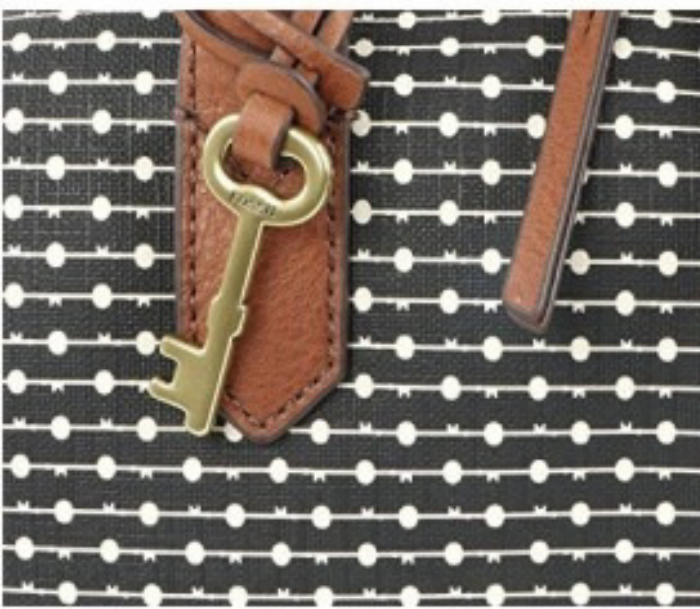

aunts & uncles

**AUF ALLE
VORRÄTIGEN
TASCHEN UND
RUCKSÄCKE
VON
aunts & uncles**

aunts & uncles

≡ **FOSSIL** ≡

≡ **FOSSIL** ≡

**AUF ALLE
VORRÄTIGEN
TASCHEN
VON**

≡ **FOSSIL** ≡

Falljahr Sommer Kollektion 20

FREDSBRUDER

ATELIER KOLLEKTION

**AUF ALLE
VORRÄTIGEN
TASCHEN
VON
FREDSBRUDER**

FREDSBRUDER

SKAGEN
D E N M A R K

**AUF ALLE
VORRÄTIGEN
TASCHEN
VON**

SKAGEN

SKAGEN
D E N M A R K